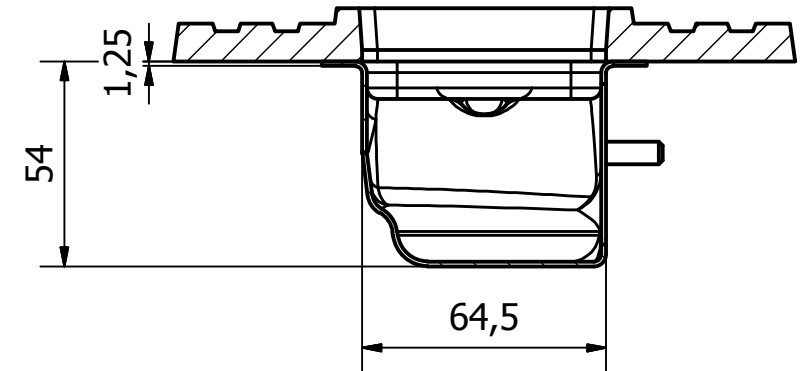

A-A (1/2)

Group Nivelles N.V.
 Ambachtsweg 14
 3890 Gingelom
 Tel: +32 (0) 11 68 96 68
 Fax: +32 (0) 11 68 50 86
 E-mail: info@groupnivelles.com

**GROUP
 NIVELLES**

PROJECT:ED.SS.0800	Tol: ISO-2768-C	Datum: 1/06/2017	A4
Omschrijving:ED.SS.0800	Tekenaar: Jonas	Materiaal:	Schaal: 1/8
Goedkeuring:	Tekening:ED.SS.0800.dwg		Rev.1